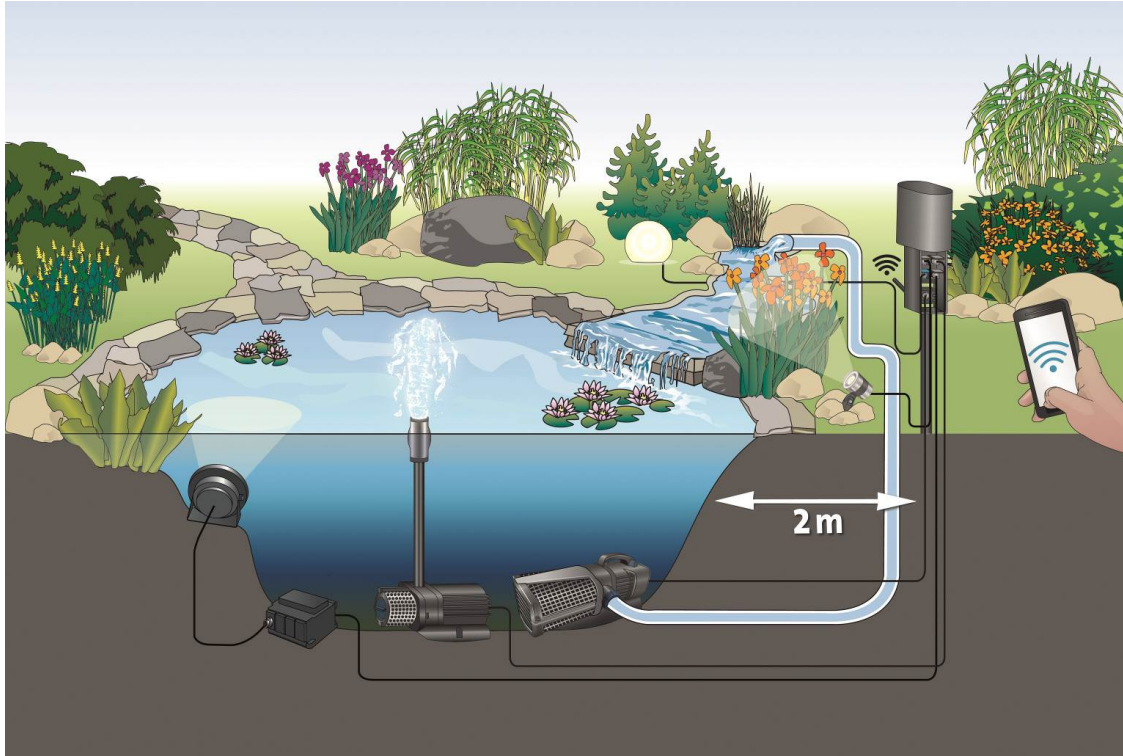

InScenio FM-Master WLAN EGC

App in den Garten – die Teichtechnik endlich per WLAN steuern!

Mit Easy Garden Control (EGC) beginnt das Zeitalter, in dem alle wichtigen Funktionen im und am Teich bzw. im Garten zentral gesteuert werden können. Herzstück der vernetzten OASE EGC Produkte ist der neue InScenio FM-Master WLAN EGC. Die revolutionäre Gartensteckdose wird über einen Router ganz einfach ins Heimnetzwerk eingebunden. So ermöglicht sie die Bedienung und Steuerung der angeschlossenen Geräte bequem über eine App per Smartphone oder Tablet (iOS oder Android). Der OASE InScenio FM-Master WLAN EGC ist neben den vier schaltbaren Steckdosen - eine davon ist zudem dimmbar - mit einem EGC-Anschluss ausgestattet. Über die neuen, unterwassertauglichen Verbindungskabel EGC werden alle angeschlossenen Geräte miteinander vernetzt. Dazu zählen die OASE Teichpumpen AquaMax Eco Expert und AquaMax Eco Titanium sowie die Fontänenpumpen der neuen Aquarius Eco Expert Serie. Außerdem können die OASE Trommelfilter der ProfiClear Premium Reihe sowie OASE Beleuchtungskomponenten, beispielsweise aus dem ProfiLux Garden LED RGB System miteinander verbunden werden. Zusätzlich lassen sich auch alle funksteuerbaren klassischen OASE Artikel z. B. Water Quintet, WaterJet Lightning bis hin zum InScenio FM-Master 3 und FMProfimaster integrieren. (OASE)

Teichtechnik ganz einfach mit der Smartphone per WLAN steuern: mit dem InScenio FM-Master WLAN EGC. (Bild: OASE GmbH)

Gut versteckt: Das neue Top-Modell der FM-Master Reihe: InScenio FM-Master WLAN EGC. (Bild: OASE GmbH)