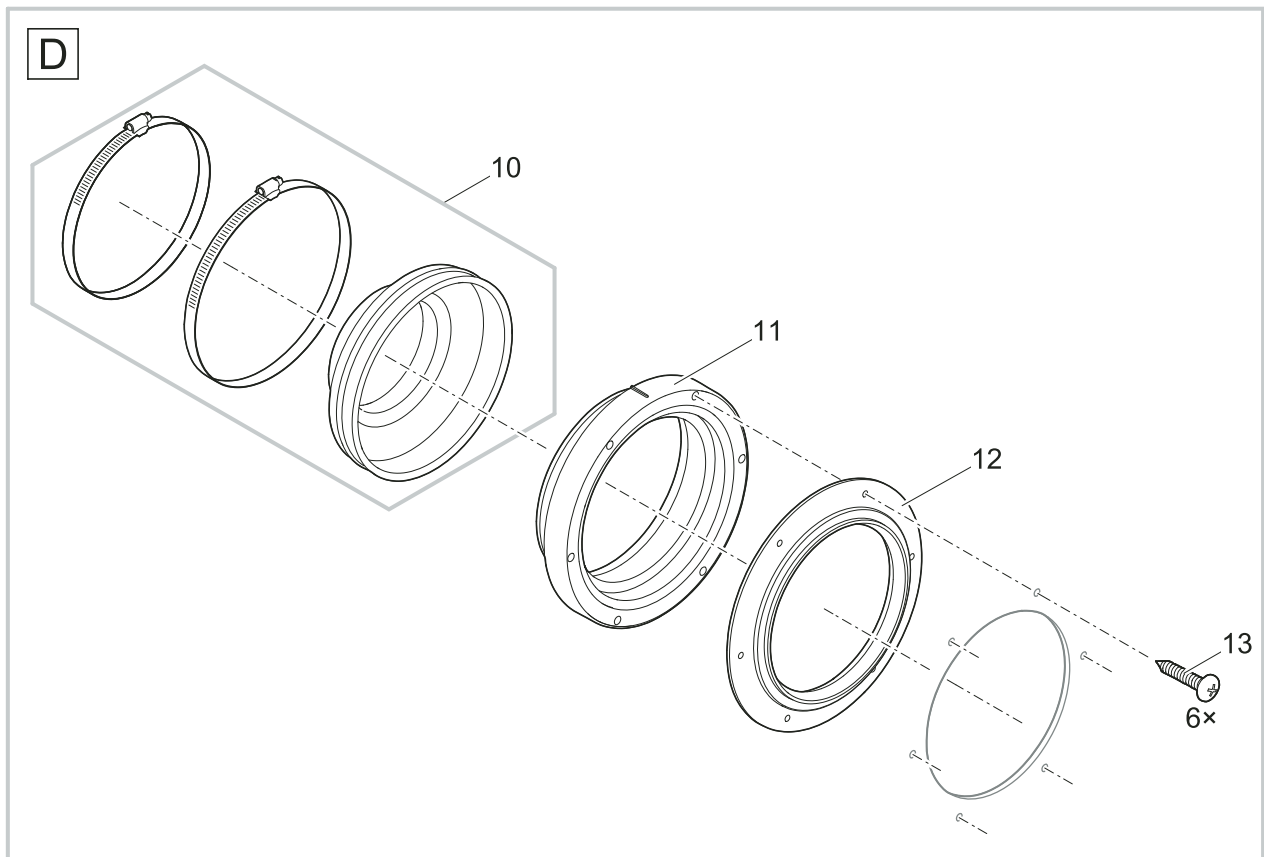

Produkt / Product

42913 ProfiClear Pumpenkammer Compact / Classic

Pos.	Produkt / Product	Artikelnr. / Item no.	Ersatzteil	Spare part
1	ProfiClear Pumpenkammer Compact / Classic	19333	Deckel ProfiClear Premium	Cover ProfiClear Premium
2	ProfiClear Pumpenkammer Compact / Classic	35407	Ersatz Bodensieb inkl. Fuß ProfiClear	Spare base screen incl. foot ProfiClear
3	ProfiClear Pumpenkammer Compact / Classic	42856	Behälter ProfiClear Compact Pumpenkammer	Container ProfiClear Compact pump chamber
4	ProfiClear Pumpenkammer Compact / Classic	18842	Blechklammer Trommelfilter	Clip drum filter
5	ProfiClear Pumpenkammer Compact / Classic	19005	BG Anschluss Set DN 110	ASM connection set DN 110
6	ProfiClear Pumpenkammer Compact / Classic	16387	Verschlusskappe DN 110	Blanking cap DN 110
7	ProfiClear Pumpenkammer Compact / Classic	18833	Ersatz Durchführung ProfiClear Individual	Spare grommet ProfiClear individual
8	ProfiClear Pumpenkammer Compact / Classic	18446	Ersatz Abfluss DN75 Premium	Spare drain DN75 Premium
9	ProfiClear Pumpenkammer Compact / Classic	18448	Ersatzschrauben Abfluss DN75 Premium	Spare screws drain DN75 Premium
10	ProfiClear Pumpenkammer Compact / Classic	42980	BG Gummimuffe D185 auf D110 mm	ASM rubber bushing D185 on D110 mm
11	ProfiClear Pumpenkammer Compact / Classic	26987	Auslauf 150/2 ProfiClear M2 – M5	Outlet 150/2 ProfiClear M2 – M5
12	ProfiClear Pumpenkammer Compact / Classic	26957	Dichtung 150 verschraubt	Gasket 150 screwed
13	ProfiClear Pumpenkammer Compact / Classic	27572	Linsenschraube CZ-V2A DIN 7981 6,3 x 32	Oval head screw CZ-V2A DIN 7981 6.3 x 32