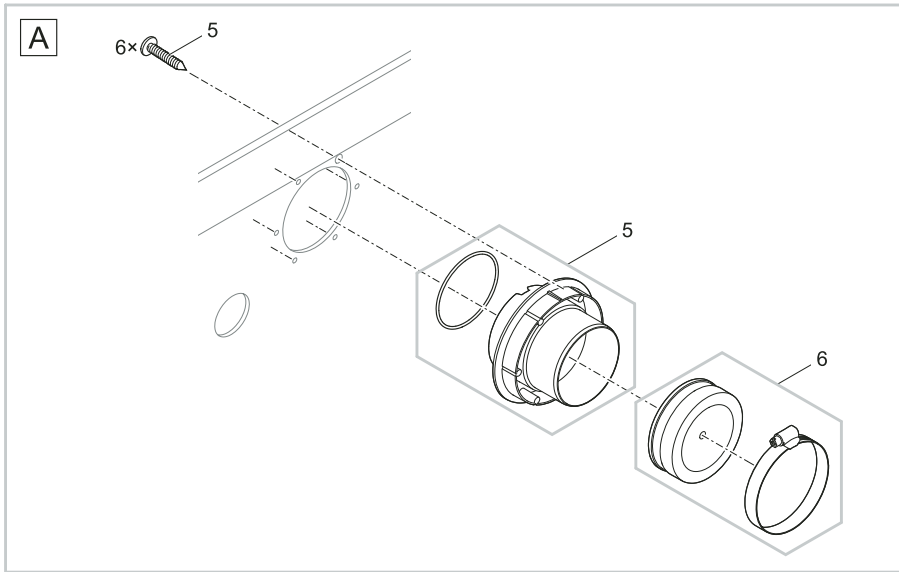

Produkt / Product

42913 ProfiClear Pumpenkammer Compact / Classic

Pos.	Produkt / Product	Artikelnr. / Item no.	Ersatzteil	Spare part
1	ProfiClear Pumpenkammer Compact / Classic	19333	Deckel ProfiClear Premium	Cover ProfiClear Premium
2	ProfiClear Pumpenkammer Compact / Classic	35407	Ersatz Bodensieb inkl. Fuß ProfiClear	Spare base screen incl. foot ProfiClear
3	ProfiClear Pumpenkammer Compact / Classic	42856	Behälter ProfiClear Compact Pumpenkammer	Container ProfiClear Compact pump chamber
4	ProfiClear Pumpenkammer Compact / Classic	18842	Blechklammer Trommelfilter	Clip drum filter
5	ProfiClear Pumpenkammer Compact / Classic	19005	BG Anschluss Set DN 110	ASM connection set DN 110
6	ProfiClear Pumpenkammer Compact / Classic	16387	Verschlusskappe DN 110	Blanking cap DN 110
7	ProfiClear Pumpenkammer Compact / Classic	18833	Ersatz Durchführung ProfiClear Individual	Spare grommet ProfiClear individual
8	ProfiClear Pumpenkammer Compact / Classic	18446	Ersatz Abfluss DN75 Premium	Spare drain DN75 Premium
9	ProfiClear Pumpenkammer Compact / Classic	18448	Ersatzschrauben Abfluss DN75 Premium	Spare screws drain DN75 Premium
10	ProfiClear Pumpenkammer Compact / Classic	42980	BG Gummimuffe D185 auf D110 mm	ASM rubber bushing D185 on D110 mm
11	ProfiClear Pumpenkammer Compact / Classic	26987	Auslauf 150/2 ProfiClear M2 – M5	Outlet 150/2 ProfiClear M2 – M5
12	ProfiClear Pumpenkammer Compact / Classic	26957	Dichtung 150 verschraubt	Gasket 150 screwed
13	ProfiClear Pumpenkammer Compact / Classic	27572	Linsenschraube CZ-V2A DIN 7981 6,3 x 32	Oval head screw CZ-V2A DIN 7981 6.3 x 32