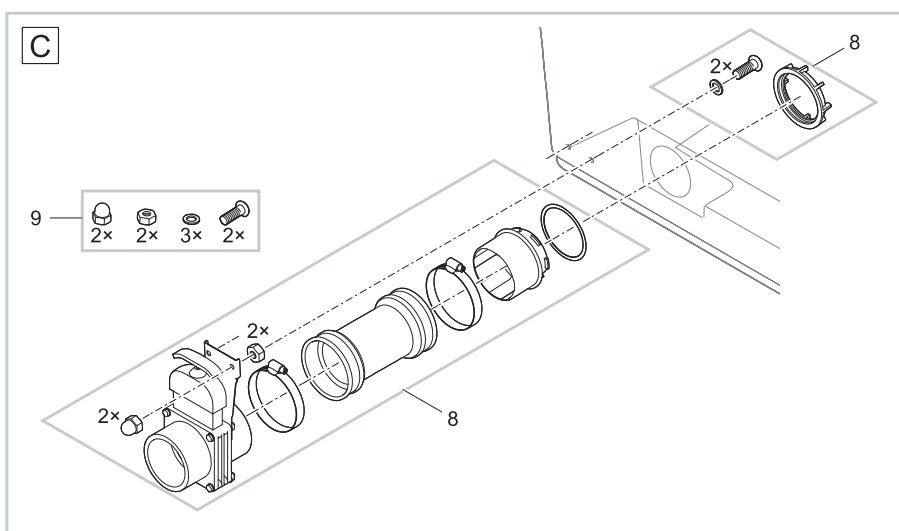

Produkt / Product

42913 ProfiClear Pumpenkammer Compact / Classic

Pos.	Produkt / Product	Artikelnr. / Item no.	Ersatzteil	Spare part
1	ProfiClear Pumpenkammer Compact / Classic	19333	Deckel ProfiClear Premium	Cover ProfiClear Premium
2	ProfiClear Pumpenkammer Compact / Classic	35407	Ersatz Bodensieb inkl. Fuß ProfiClear	Spare base screen incl. foot ProfiClear
3	ProfiClear Pumpenkammer Compact / Classic	42856	Behälter ProfiClear Compact Pumpenkammer	Container ProfiClear Compact pump chamber
4	ProfiClear Pumpenkammer Compact / Classic	18842	Blechklammer Trommelfilter	Clip drum filter
5	ProfiClear Pumpenkammer Compact / Classic	19005	BG Anschluss Set DN 110	ASM connection set DN 110
6	ProfiClear Pumpenkammer Compact / Classic	16387	Verschlusskappe DN 110	Blanking cap DN 110
7	ProfiClear Pumpenkammer Compact / Classic	18833	Ersatz Durchführung ProfiClear Individual	Spare grommet ProfiClear individual
8	ProfiClear Pumpenkammer Compact / Classic	18446	Ersatz Abfluss DN75 Premium	Spare drain DN75 Premium
9	ProfiClear Pumpenkammer Compact / Classic	18448	Ersatzschrauben Abfluss DN75 Premium	Spare screws drain DN75 Premium
10	ProfiClear Pumpenkammer Compact / Classic	42980	BG Gummimuffe D185 auf D110 mm	ASM rubber bushing D185 on D110 mm
11	ProfiClear Pumpenkammer Compact / Classic	26987	Auslauf 150/2 ProfiClear M2 – M5	Outlet 150/2 ProfiClear M2 – M5
12	ProfiClear Pumpenkammer Compact / Classic	26957	Dichtung 150 verschraubt	Gasket 150 screwed
13	ProfiClear Pumpenkammer Compact / Classic	27572	Linsenschraube CZ-V2A DIN 7981 6,3 x 32	Oval head screw CZ-V2A DIN 7981 6.3 x 32