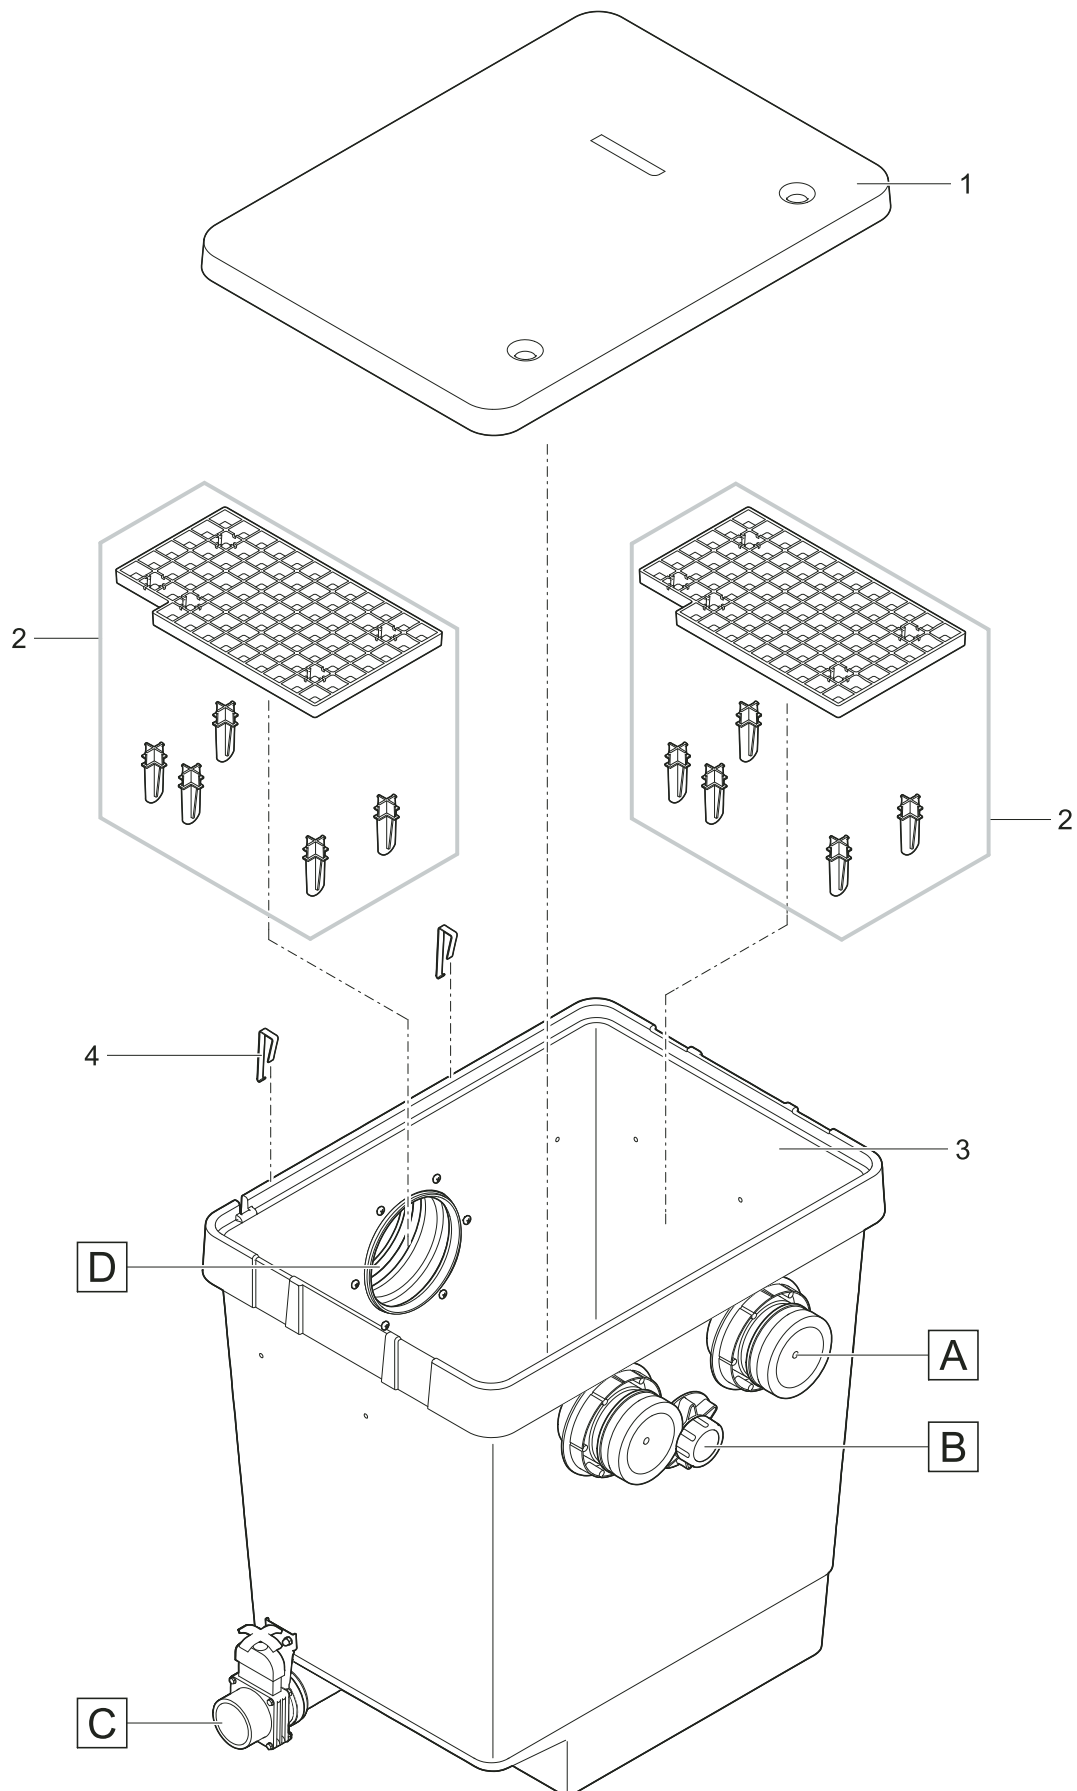

Produkt / Product

42913 ProfiClear Pumpenkammer Compact / Classic

Pos.	Produkt / Product	Artikelnr. / Item no.	Ersatzteil	Spare part
1	ProfiClear Pumpenkammer Compact / Classic	19333	Deckel ProfiClear Premium	Cover ProfiClear Premium
2	ProfiClear Pumpenkammer Compact / Classic	35407	Ersatz Bodensieb inkl. Fuß ProfiClear	Spare base screen incl. foot ProfiClear
3	ProfiClear Pumpenkammer Compact / Classic	42856	Behälter ProfiClear Compact Pumpenkammer	Container ProfiClear Compact pump chamber
4	ProfiClear Pumpenkammer Compact / Classic	18842	Blechklammer Trommelfilter	Clip drum filter
5	ProfiClear Pumpenkammer Compact / Classic	19005	BG Anschluss Set DN 110	ASM connection set DN 110
6	ProfiClear Pumpenkammer Compact / Classic	16387	Verschlusskappe DN 110	Blanking cap DN 110
7	ProfiClear Pumpenkammer Compact / Classic	18833	Ersatz Durchführung ProfiClear Individual	Spare grommet ProfiClear individual
8	ProfiClear Pumpenkammer Compact / Classic	18446	Ersatz Abfluss DN75 Premium	Spare drain DN75 Premium
9	ProfiClear Pumpenkammer Compact / Classic	18448	Ersatzschrauben Abfluss DN75 Premium	Spare screws drain DN75 Premium
10	ProfiClear Pumpenkammer Compact / Classic	42980	BG Gummimuffe D185 auf D110 mm	ASM rubber bushing D185 on D110 mm
11	ProfiClear Pumpenkammer Compact / Classic	26987	Auslauf 150/2 ProfiClear M2 – M5	Outlet 150/2 ProfiClear M2 – M5
12	ProfiClear Pumpenkammer Compact / Classic	26957	Dichtung 150 verschraubt	Gasket 150 screwed
13	ProfiClear Pumpenkammer Compact / Classic	27572	Linsenschraube CZ-V2A DIN 7981 6,3 x 32	Oval head screw CZ-V2A DIN 7981 6.3 x 32