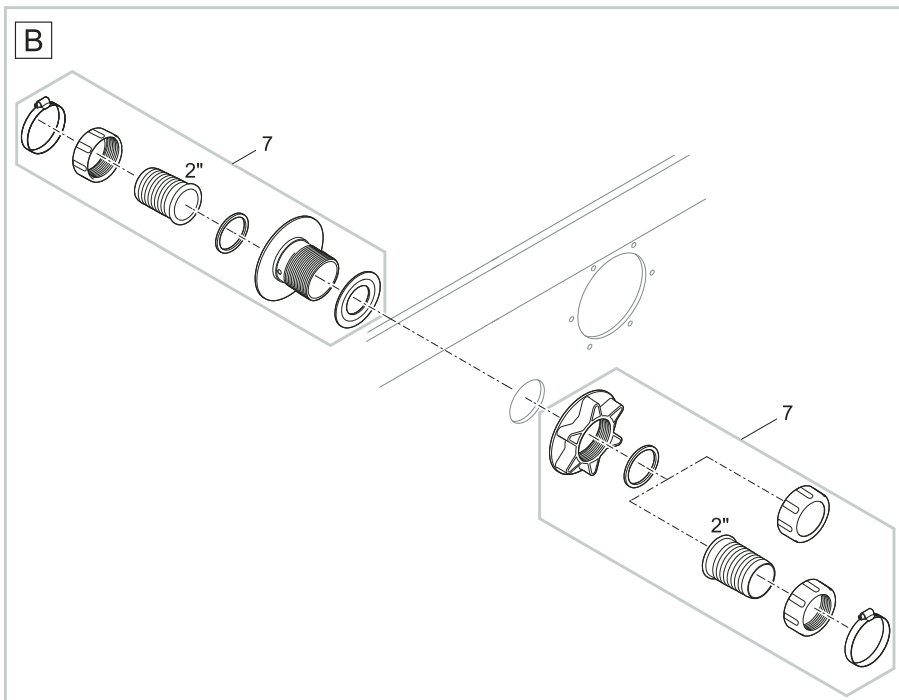

Produkt / Product

42913 ProfiClear Pumpenkammer Compact / Classic

Pos.	Produkt / Product	Artikelnr. / Item no.	Ersatzteil	Spare part
1	ProfiClear Pumpenkammer Compact / Classic	19333	Deckel ProfiClear Premium	Cover ProfiClear Premium
2	ProfiClear Pumpenkammer Compact / Classic	35407	Ersatz Bodensieb inkl. Fuß ProfiClear	Spare base screen incl. foot ProfiClear
3	ProfiClear Pumpenkammer Compact / Classic	42856	Behälter ProfiClear Compact Pumpenkammer	Container ProfiClear Compact pump chamber
4	ProfiClear Pumpenkammer Compact / Classic	18842	Blechklammer Trommelfilter	Clip drum filter
5	ProfiClear Pumpenkammer Compact / Classic	19005	BG Anschluss Set DN 110	ASM connection set DN 110
6	ProfiClear Pumpenkammer Compact / Classic	16387	Verschlusskappe DN 110	Blanking cap DN 110
7	ProfiClear Pumpenkammer Compact / Classic	18833	Ersatz Durchführung ProfiClear Individual	Spare grommet ProfiClear individual
8	ProfiClear Pumpenkammer Compact / Classic	18446	Ersatz Abfluss DN75 Premium	Spare drain DN75 Premium
9	ProfiClear Pumpenkammer Compact / Classic	18448	Ersatzschrauben Abfluss DN75 Premium	Spare screws drain DN75 Premium
10	ProfiClear Pumpenkammer Compact / Classic	42980	BG Gummimuffe D185 auf D110 mm	ASM rubber bushing D185 on D110 mm
11	ProfiClear Pumpenkammer Compact / Classic	26987	Auslauf 150/2 ProfiClear M2 – M5	Outlet 150/2 ProfiClear M2 – M5
12	ProfiClear Pumpenkammer Compact / Classic	26957	Dichtung 150 verschraubt	Gasket 150 screwed
13	ProfiClear Pumpenkammer Compact / Classic	27572	Linsenschraube CZ-V2A DIN 7981 6,3 x 32	Oval head screw CZ-V2A DIN 7981 6.3 x 32