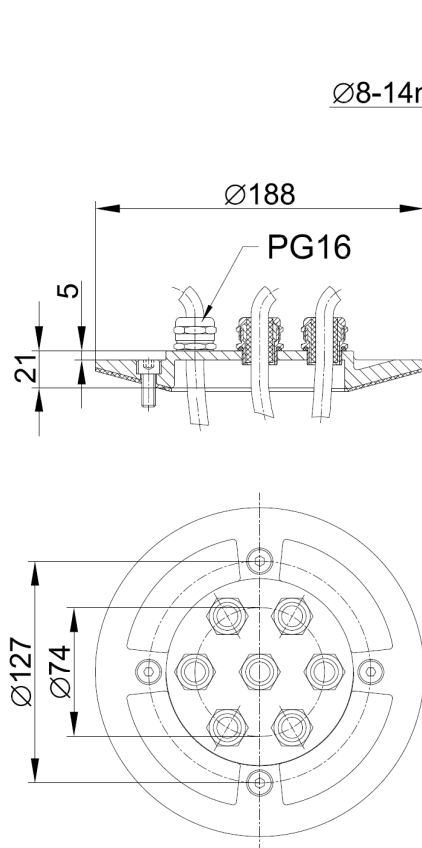

OASE GmbH
 Tecklenburger Straße 161
 D - 48477 Hörstel
 Phone: +49(0)54 54 – 800
 Fax: +49(0)54 54 – 80 322
 info@oase-livingwater.com
 www.oase-livingwater.com

KD7/100T

57464

Abmessungen (ø x H) [mm]	
Bezeichnung	
Anzahl Kabeldurchführungen	
DN	
Material	
Gewicht [in kg]	
Bestell-Nr.	

KD7/100T
190x50
Kabeldurchführung
7
100
Tombak
1,9
57464

Dimensions (ø x H) [mm]	
Designation	
Number of cable connections	
DN	
Material	
Weight [kg]	
Order no.	

KD7/100T
190x50
cabl transition
7
100
tombac
1.9
57464