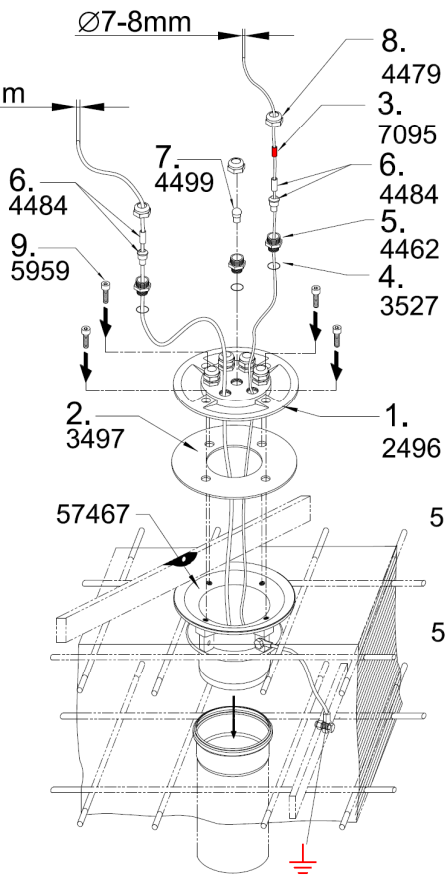

OASE GmbH
 Tecklenburger Straße 161
 D - 48477 Hörstel
 Phone: +49(0)54 54 – 800
 Fax: +49(0)54 54 – 80 322
 info@oase-livingwater.com
 www.oase-livingwater.com

KD7/100T

57464

Abmessungen (ø x H) [mm]	
Bezeichnung	
Anzahl Kabeldurchführungen	
DN	
Material	
Gewicht [in kg]	
Bestell-Nr.	

KD7/100T
190x50
Kabeldurchführung
7
100
Tombak
1,9
57464

Dimensions (ø x H) [mm]	
Designation	
Number of cable connections	
DN	
Material	
Weight [kg]	
Order no.	

KD7/100T
190x50
cabl transition
7
100
tombac
1.9
57464