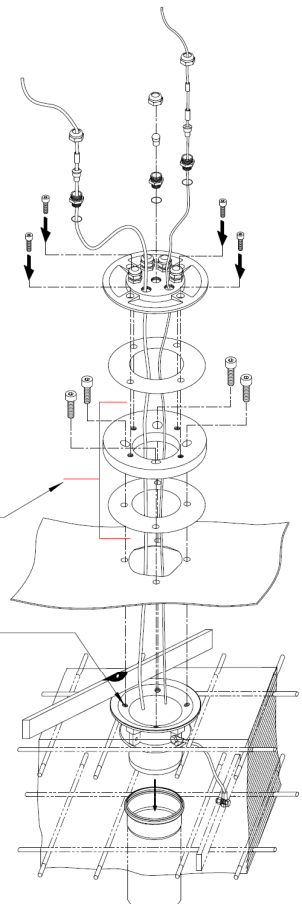

OASE GmbH
 Tecklenburger Straße 161
 D - 48477 Hörstel
 Phone: +49(0)54 54 – 800
 Fax: +49(0)54 54 – 80 322
 info@oase-livingwater.com
 www.oase-livingwater.com

KD7/100T

57464

Abmessungen (ø x H) [mm]	
Bezeichnung	
Anzahl Kabeldurchführungen	
DN	
Material	
Gewicht [in kg]	
Bestell-Nr.	

KD7/100T
190x50
Kabeldurchführung
7
100
Tombak
1,9
57464

Dimensions (ø x H) [mm]	
Designation	
Number of cable connections	
DN	
Material	
Weight [kg]	
Order no.	

KD7/100T
190x50
cabl transition
7
100
tombac
1.9
57464