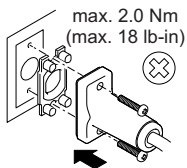

## CONNECTION CABLE EGC

47038: 2.5 m  
47039: 5.0 m  
47040: 10 m

47788: CABLE CONNECTOR  
49084: END RESISTANT

**OASE GmbH · [www.oase-livingwater.com](http://www.oase-livingwater.com)**

Tecklenburger Straße 161 · 48477 Hörstel · Postfach 20 69 · 48469 Hörstel · Germany