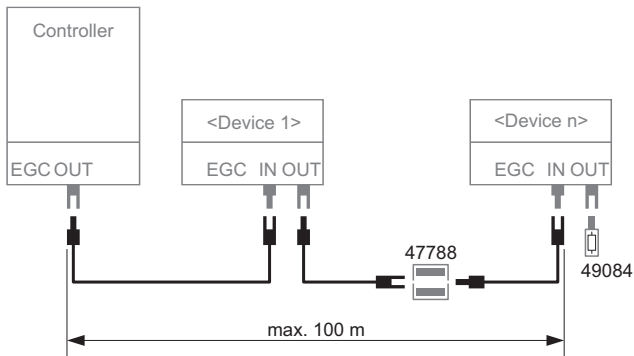

## CONNECTION CABLE EGC

47038: 2.5 m  
47039: 5.0 m  
47040: 10 m

47788: CABLE CONNECTOR  
49084: END RESISTANT

**OASE GmbH · [www.oase-livingwater.com](http://www.oase-livingwater.com)**

Tecklenburger Straße 161 · 48477 Hörstel · Postfach 20 69 · 48469 Hörstel · Germany