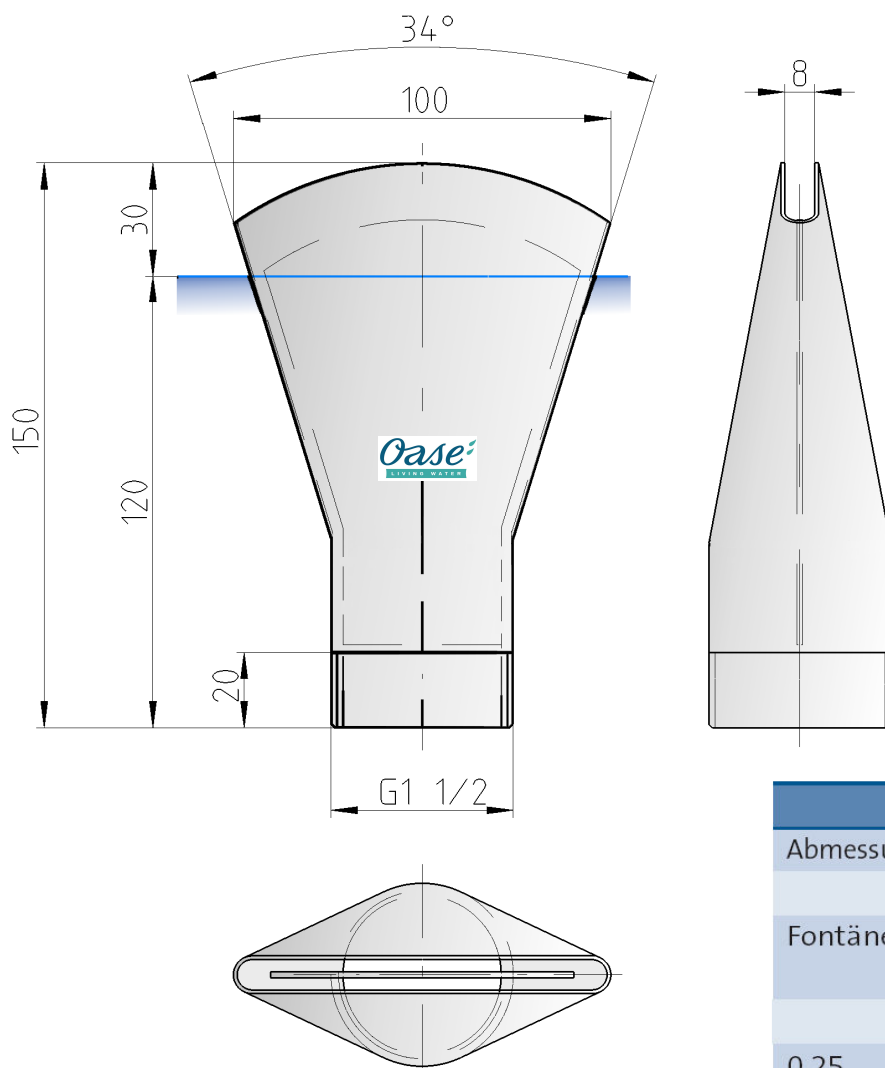

**53047**

**Fächerdüse**  
**Fun jet nozzle**  
**Buses à film d' eau**  
**Toberas de película de agua**

**15-8E**

		Fächerdüse 15 - 8 E		
Abmessungen (LxBxH)		150x100x49 mm		
Fontänenhöhe		SPB	DWB	DDB
		m	l/min	bar
0,25	[m]			
0,50	[m]	1,40	143	0,06
0,75	[m]	1,80	174	0,09
1,00	[m]	2,80	200	0,11
1,25	[m]	3,40	223	0,14
1,50	[m]	4,00	244	0,17
1,75	[m]	5,00	264	0,20
2,00	[m]	5,50	282	0,25
Material		Edelstahl		
Gewicht [kg]		0,49		
Bestell-Nr.		53047		