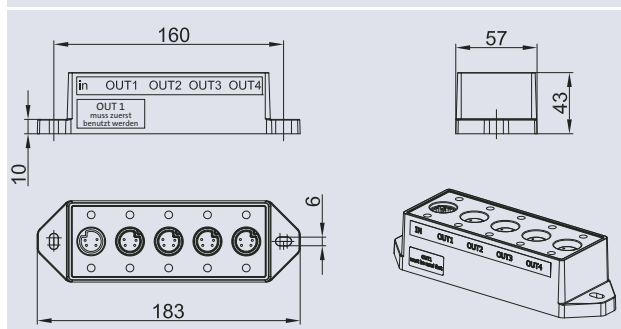

Lieferumfang

- 4 x Schraube M5
- 1 x Kabel
- 1 x Stecker

Hybrid-Verlängerungskabel/3,0 m/01

Hybrid-Verlängerungskabel/7,5 m/01

Die Hybrid-Verbindungsbox ist eine Verteilbox von einem Hybridanschluss auf max. 4 Steckplätze. Die Hybrid-Verbindungsbox verfügt über eine wasserdichte Steckverbindung (Plug and Spray) für OASE-Hybrid-Kabel.

Zubehör (muss gesondert bestellt werden)

Power splice	57648
--------------	-------

Hybrid-Verlängerungskabel	3,0 m/01	7,5 m/01
---------------------------	----------	----------

Hybrid-Verlängerungskabel	3,0 m/01	7,5 m/01
Länge [m]	3,0	7,5
Durchmesser (Ø) [mm ²]	4 x 0,34	2 x 1; 2 x 0,24
Gewicht [kg]	0,38	0,38
Bestell-Nr.	50728	56403

Hybrid-Verbindungsbox

Hybrid-Verbindungsbox

Hybrid-Verbindungsbox		
Abmessungen (L x B x H) [mm]		184 x 54 x 43
Max. Stromaufnahme [A]		7,5
Gewicht [kg]		0,4
Bestell-Nr.		56404