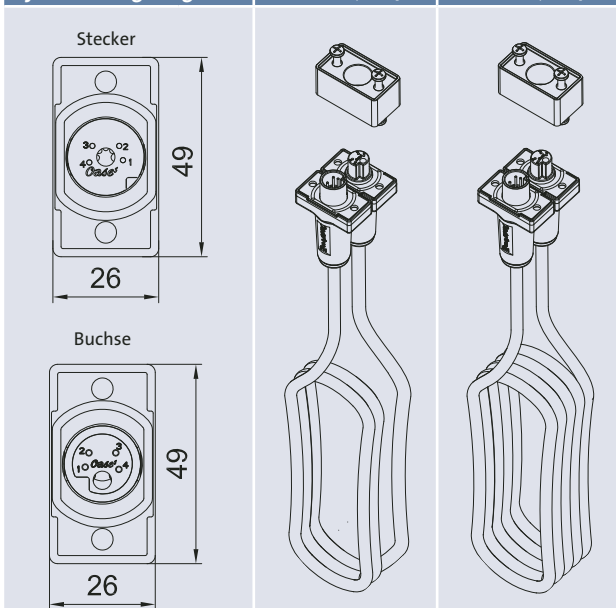

Pro LED-Einheit kann nur ein Verlängerungskabel verwendet werden.

Produkteigenschaften auf einen Blick

- Hybrid-Verlängerungskabel, 3 m oder 7,5 m, mit Steckverbinder
- Stecker-/ Buchse-Verbindung
- Schutzart IP 68
- 4adrig, abgeschirmt

Lieferumfang

- 4 x Schraube M5
- 1 x Kabel
- 1 x Stecker

Hybrid-Verlängerungskabel/3,0 m/01

Hybrid-Verlängerungskabel/7,5 m/01

Die Hybrid-Verbindungsbox ist eine Verteilbox von einem Hybridanschluss auf max. 4 Steckplätze. Die Hybrid-Verbindungsbox verfügt über eine wasserdichte Steckverbindung (Plug and Spray) für OASE-Hybrid-Kabel.

Produkteigenschaften auf einen Blick

- Hybrid-Verbindungsbox für max. 4 Scheinwerfer (ProfiLux LED 110/DMX/02 oder ProfiPlane LED 110/DMX/02)
- Alle 4 Abgänge ausschließlich parallel ansteuerbar
- RDM-Statusinformation von Ausgang 1
- Stecker-/ Buchse-Verbindung
- Schutzart IP 68
- nur eine Hybrid connection Box pro Linie

Zubehör (muss gesondert bestellt werden)

Power splice	57648
--------------	-------

Hybrid-Verlängerungskabel	3,0 m/01	7,5 m/01
---------------------------	----------	----------

Hybrid-Verlängerungskabel	3,0 m/01	7,5 m/01
Länge [m]	3,0	7,5
Durchmesser (Ø) [mm ²]	4 x 0,34	2 x 1; 2 x 0,24
Gewicht [kg]	0,38	0,38
Bestell-Nr.	50728	56403