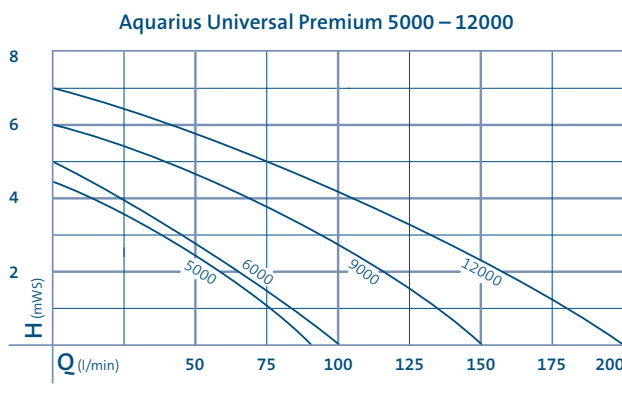

Aquarius Universal Premium	Eau claire	Eau de piscine	Eau de mer	220–240 V	400 V	110–120 V	50 Hz	60 Hz	12 V c.a.	24 V c.c.	DMX	DMX/RDM	Plug and Spray

AQUARIUS UNIVERSAL PREMIUM 5000 – 12000

Récapitulatif des caractéristiques du produit

- Fonctionnement extrêmement silencieux
- Facilité de régulation du débit
- Protection thermique intégrée
- Installation dans ou hors de l'eau
- Performance énergétique grâce à la faible consommation électrique
- Résiste au gel jusqu'à -20°C
- Finition de qualité supérieure avec des composants en acier inox
- Aspire même à faible niveau d'eau
- Pied amovible pour un montage moins encombrant

Aquarius Universal Premium 5000 / 6000

Aquarius Universal Premium 5000

Aquarius Universal Premium	5000	6000	9000	12000
Dimensions (L x l x H) [mm]	315 x 140 x 130		337 x 161 x 158	
Tension nominale [V/Hz]	220–240 V / 50 Hz			
Puissance absorbée [W]	85	110	195	270
Longueur de câble électrique [m]	10			
Poids net [kg]	3,40	3,50	5,40	5,45
Litres par heure maxi [l/min]	83	100	150	200
Litres par heure maxi [l/h]	5000	6000	9000	12000
Colonne d'eau maxi en mètres [m]	4,50	5,00	6,00	7,00
Raccord côté pression [pouces]	1		1½	
Raccord côté aspiration [pouces]	1½			
Raccord pour tuyaux flexibles [pouces]	¼, 1, 1¼, 1½			
Surface d'arrivée sur le filtre [cm²]	200		223	
Réglage électronique	Oui			
Référence	56617	56637	56876	56879