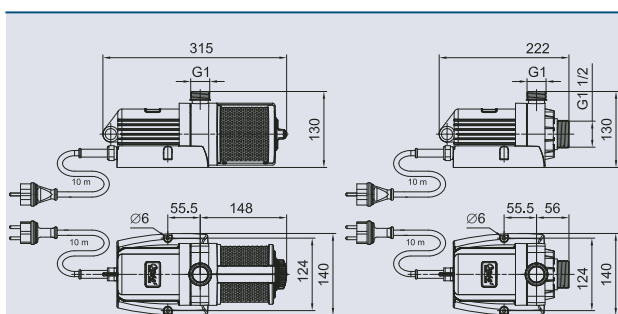

Aquarius Universal Premium	Eau claire	Eau de piscine	Eau de mer	220–240 V	400 V	110–120 V	50 Hz	60 Hz	12 V c.a.	24 V c.c.	DMX	DMX/RDM	Plug and Spray

AQUARIUS UNIVERSAL PREMIUM 5000 – 12000

Récapitulatif des caractéristiques du produit

- Fonctionnement extrêmement silencieux
- Facilité de régulation du débit
- Protection thermique intégrée
- Installation dans ou hors de l'eau
- Performance énergétique grâce à la faible consommation électrique
- Résiste au gel jusqu'à -20°C
- Finition de qualité supérieure avec des composants en acier inox
- Aspire même à faible niveau d'eau
- Pied amovible pour un montage moins encombrant

Aquarius Universal Premium 5000 / 6000

Aquarius Universal Premium 5000

Aquarius Universal Premium	5000	6000	9000	12000
Dimensions (L x l x H) [mm]	315 x 140 x 130		337 x 161 x 158	
Tension nominale [V/Hz]	220–240 V / 50 Hz			
Puissance absorbée [W]	85	110	195	270
Longueur de câble électrique [m]	10			
Poids net [kg]	3,40	3,50	5,40	5,45
Litres par heure maxi [l/min]	83	100	150	200
Litres par heure maxi [l/h]	5000	6000	9000	12000
Colonne d'eau maxi en mètres [m]	4,50	5,00	6,00	7,00
Raccord côté pression [pouces]	1		1½	
Raccord côté aspiration [pouces]	1½			
Raccord pour tuyaux flexibles [pouces]	¼, 1, 1¼, 1½			
Surface d'arrivée sur le filtre [cm²]	200		223	
Réglage électronique	Oui			
Référence	56617	56637	56876	56879