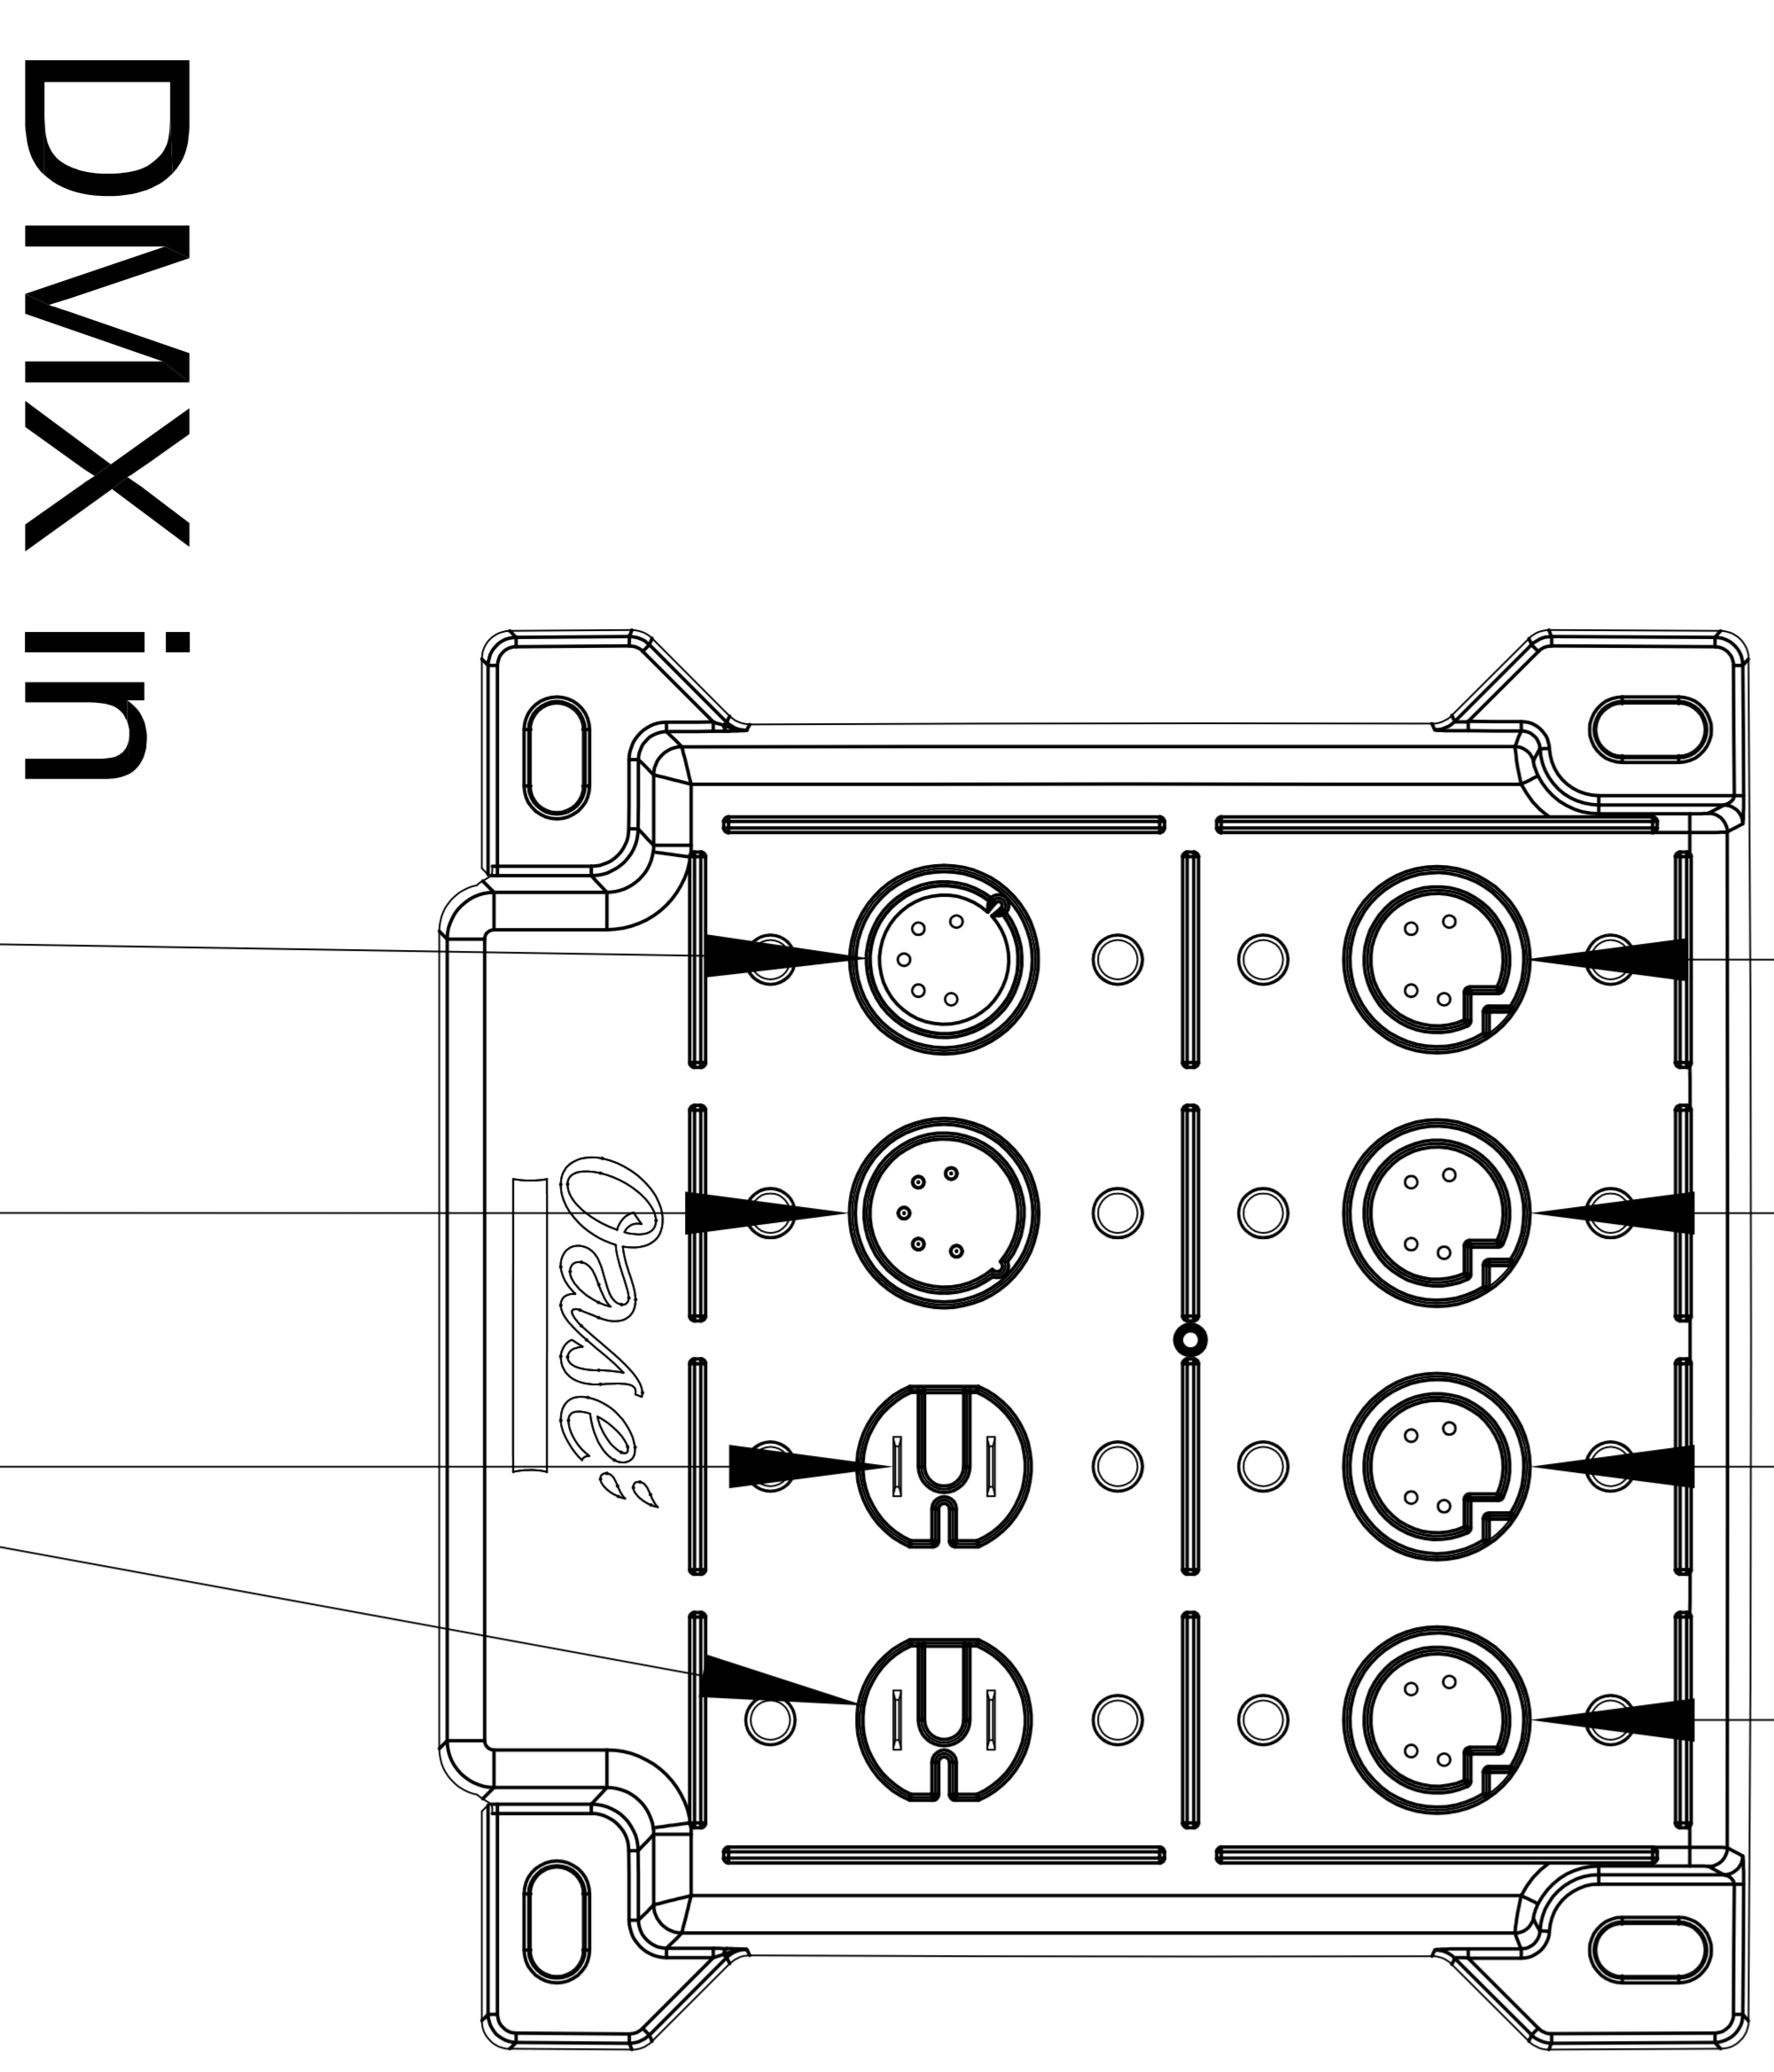

LED2

LED3

LED1

LED4

DMX out

DMX in

24V DC

5.5