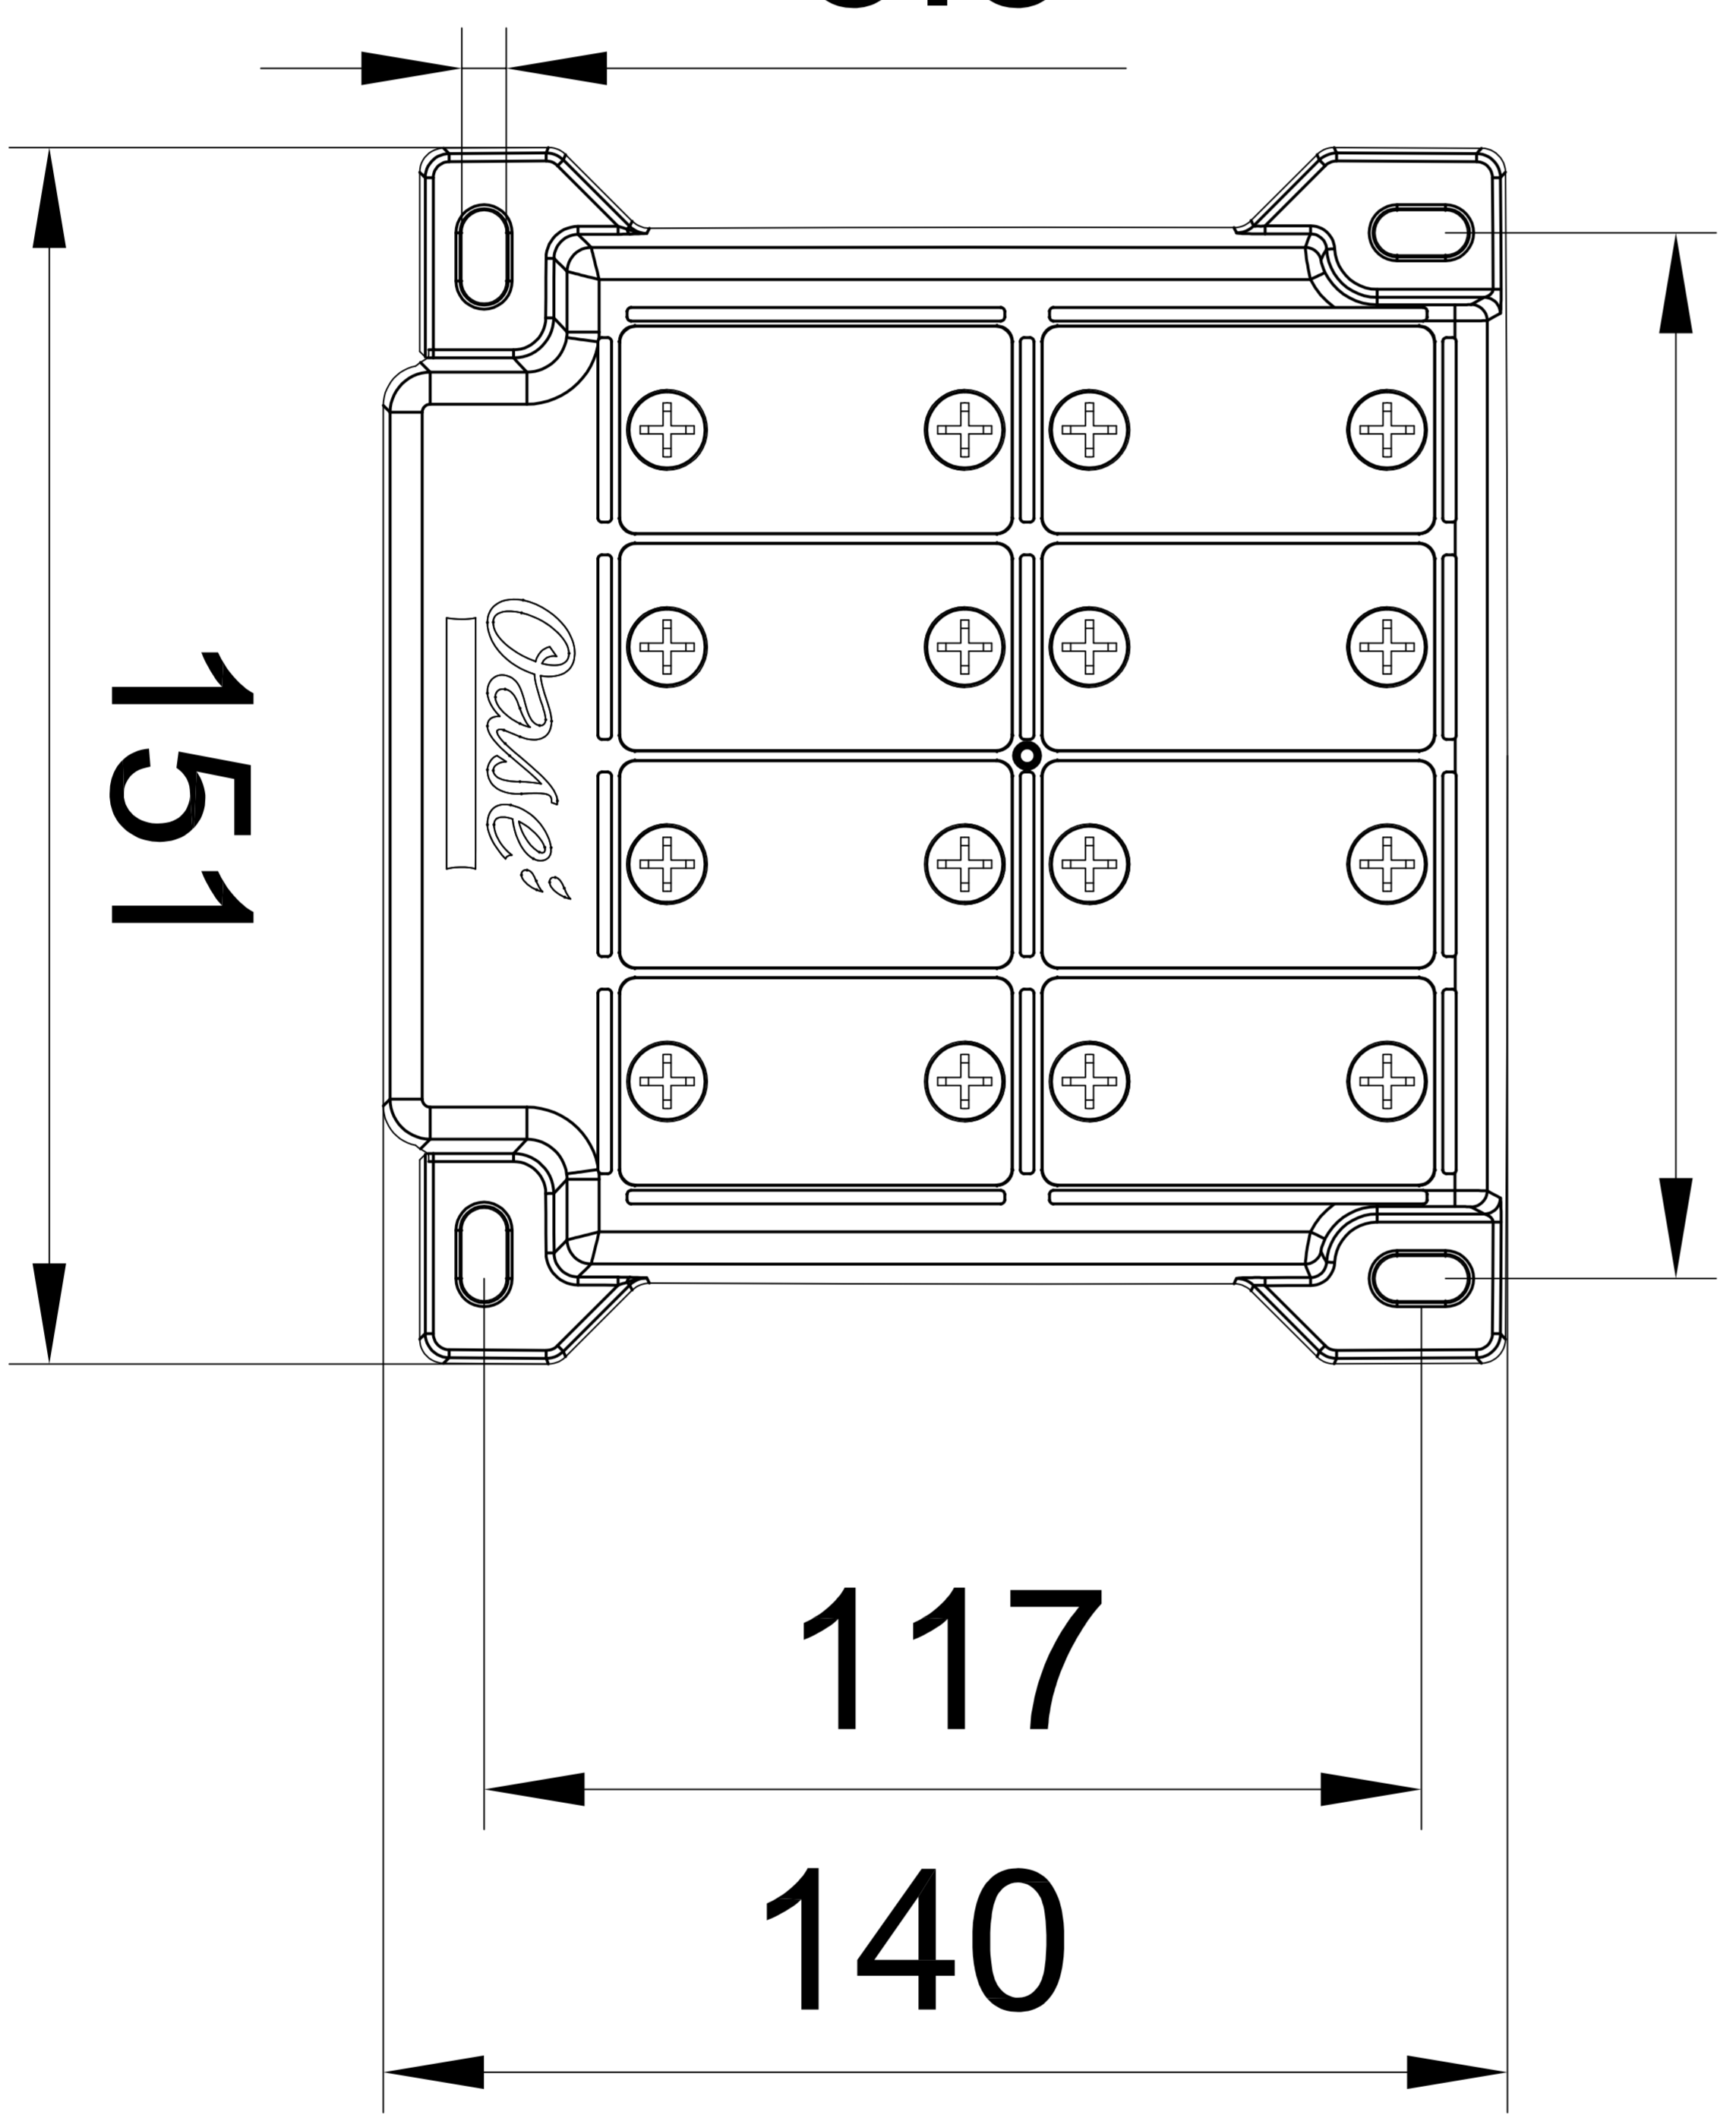

LED2

LED3

LED1

LED4

DMX out

DMX in

24V DC

5.5

130

151

117

140