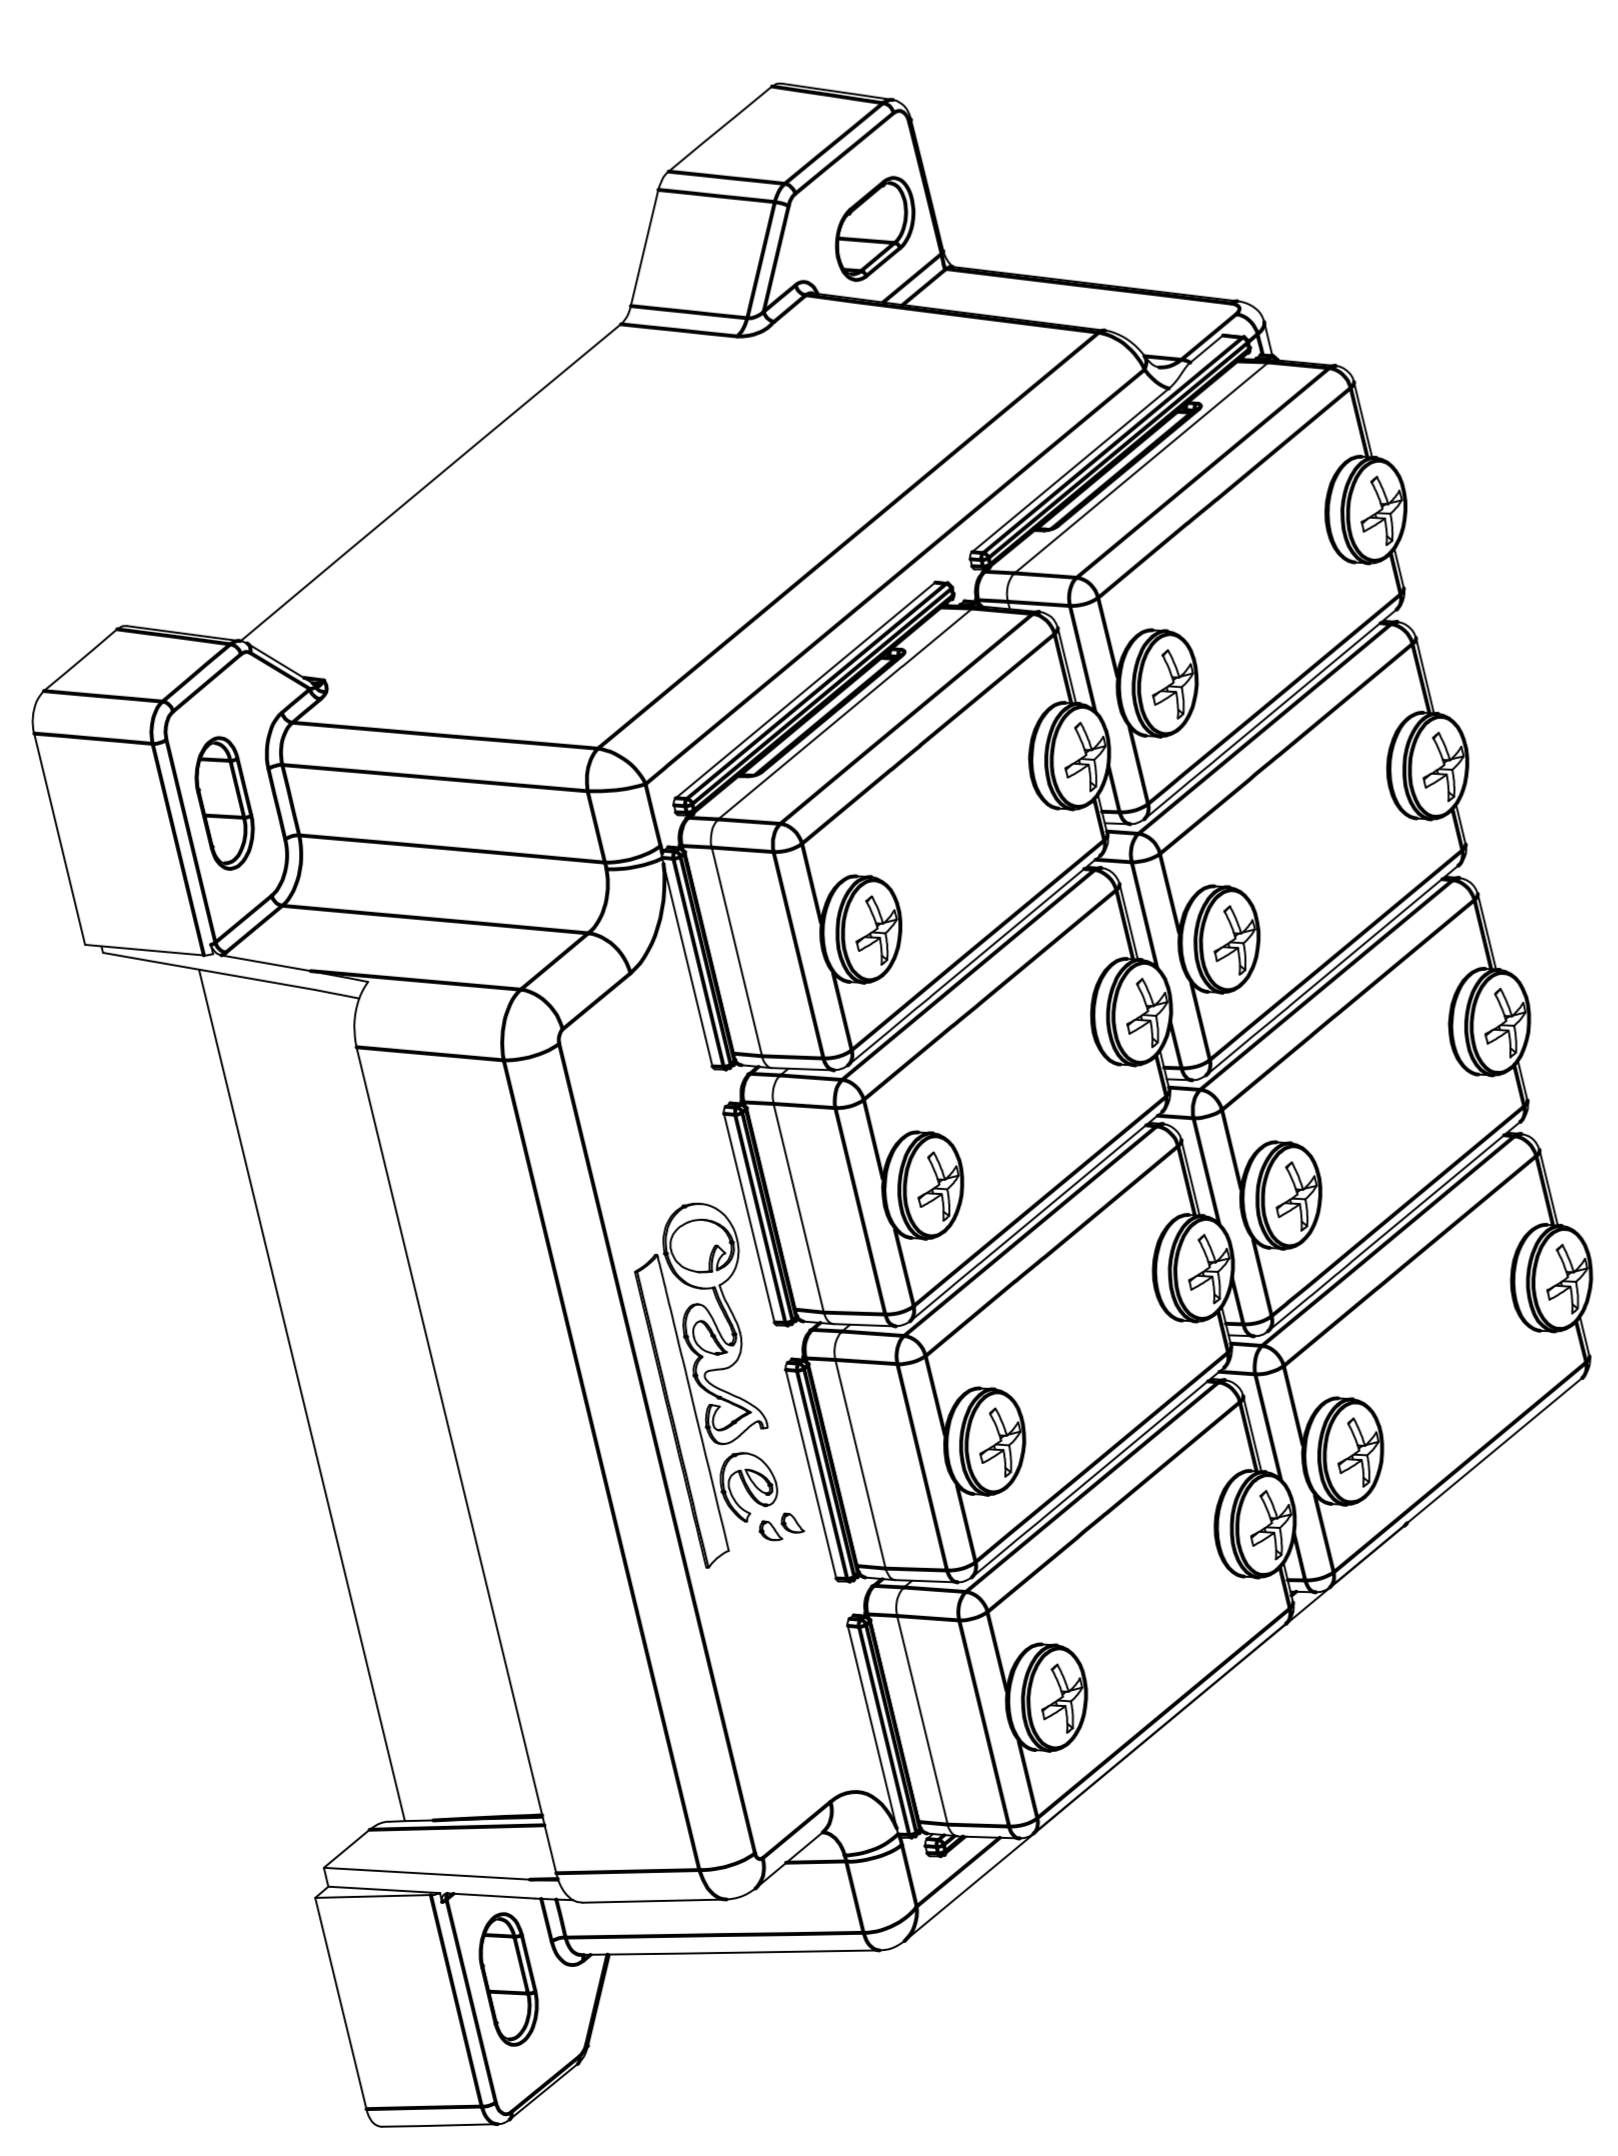

LED2

LED3

LED1

LED4

DMX out

DMX in

24V DC

5.5

130

151

117

140