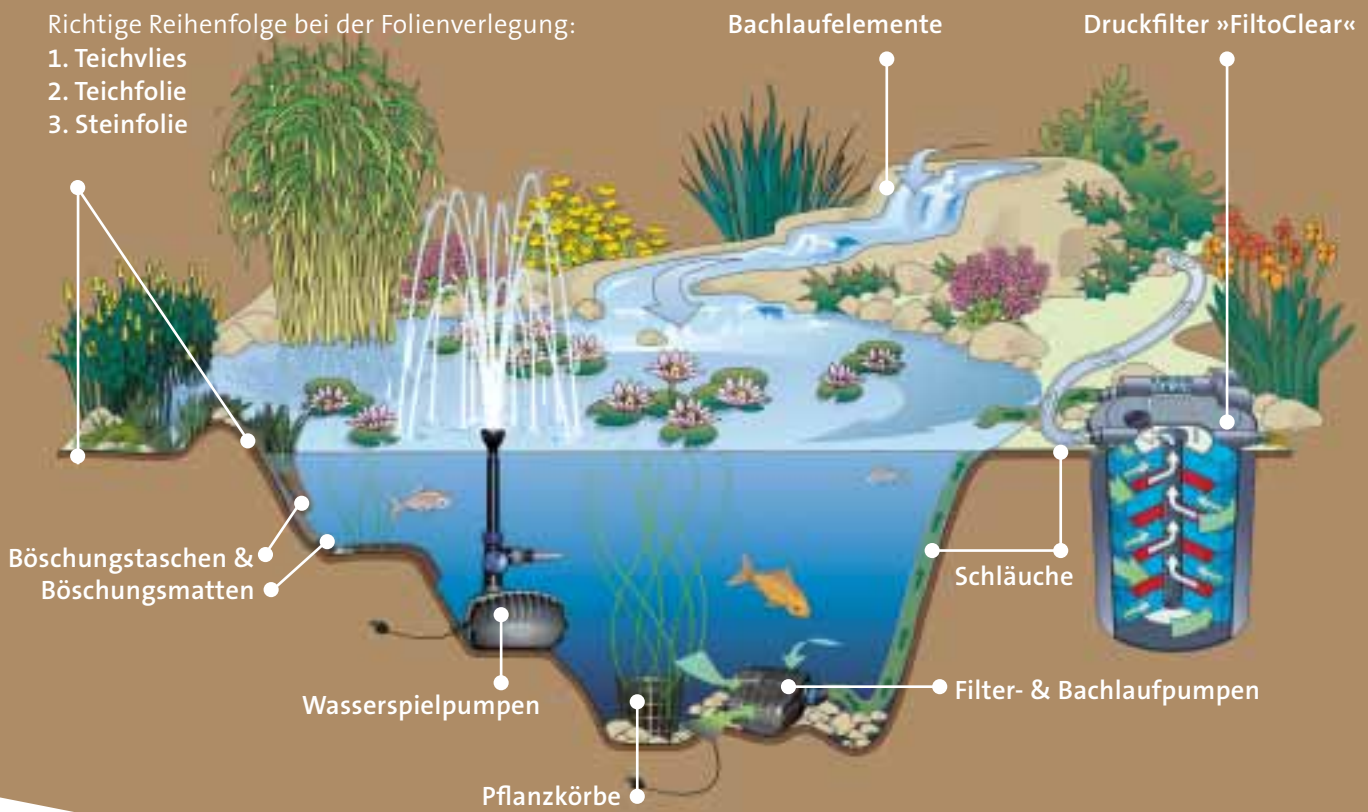

Alles für den professionellen Teichbau. Qualitativ hochwertig, langlebig und zuverlässig: Teichbaumaterial von OASE

Egal ob Sie sich entscheiden, **PVC- oder EPDM-Teichfolie** einzusetzen – OASE unterstützt Sie mit einem umfangreichen **Teichfolien-, Vlies- und Zubehör-Sortiment**. Dass wir Ihnen hochwertige, geprüfte **Qualitätsware** anbieten, versteht sich von selbst.

Mit unserem Foliensortiment bestehend aus **OaseFol Primer, OaseFol Bonding Adhesive, OaseFol SeamTape und OaseFol Flashing** bieten wir Ihnen die idealen Voraussetzungen, um unsere **OaseFol EPDM Folie** optimal zu verarbeiten.

Zusätzlich bieten wir Ihnen professionelle Folienschweißarbeiten* an. Unsere erfahrenen Teams verlegen PVC-, EPDM- und auch FPO-Folie. Sprechen Sie uns für Ihr individuelles Angebot an.

Folienkunde:

PVC-Folie wird aus Kunststoff hergestellt und kann verschweißt oder verklebt werden. Sie zeichnet sich durch ein hervorragendes Preis-Leistungsverhältnis aus und kleine Schäden z.B. durch Gartenwerkzeug sind schnell und unkompliziert zu reparieren. Die ideale Verlegetemperatur beträgt ab 10 Grad Celsius. PVC-Folie eignet sich für alle Teicharten, Beregnungs- und Regenrückhaltebecken. Wir empfehlen unbedingt, die Teichfolie durch ein Teichvlies vor Steinen und Geröll zu schützen. Wir geben Ihnen 15 Jahre Garantie auf unsere AlfaFol PVC-Teichfolie.

EPDM-Folie besteht aus synthetischem Kautschuk-Material. Sie ist besonders flexibel, dehnbar und leicht zu verarbeiten. EPDM-Folie ist besonders UV- und Ozonbeständig. OaseFol EPDM Folie ist standardmäßig in den Stärken 0,75 mm und 1,0 mm erhältlich. Zudem bietet OASE Ihnen auch EPDM-Folien im Mengenbezug an (volle Container). Hier besteht die Möglichkeit neben der 1,0 mm Ware auch die Stärken 1,14 mm und 1,52 mm zu bestellen. Fragen Sie uns! EPDM eignet sich für alle Teicharten, Beregnungs- und