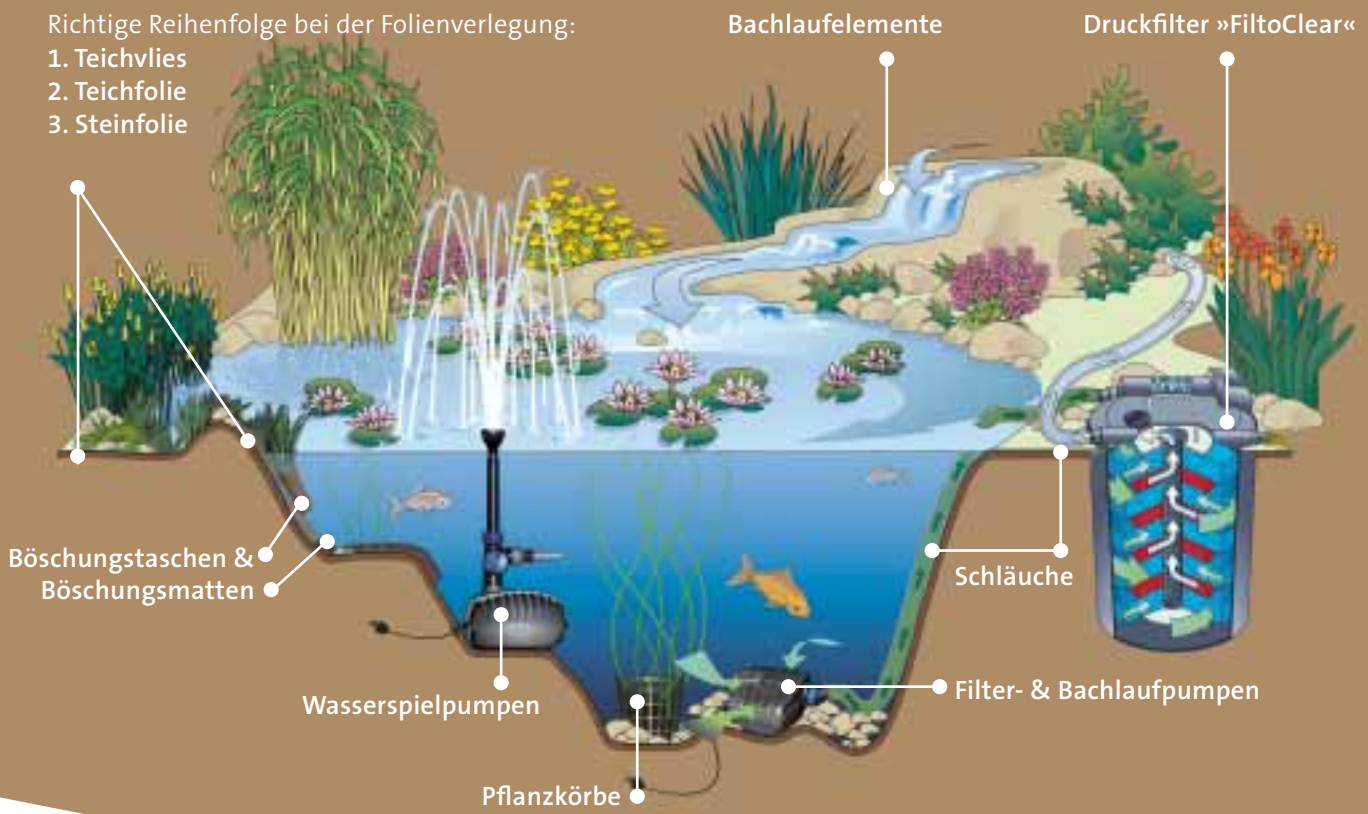

Alles für den professionellen Teichbau. Qualitativ hochwertig, langlebig und zuverlässig: Teichbaumaterial von OASE

Egal ob Sie sich entscheiden, **PVC- oder EPDM-Teichfolie** einzusetzen – OASE unterstützt Sie mit einem umfangreichen **Teichfolien-, Vlies- und Zubehör-Sortiment**. Dass wir Ihnen hochwertige, geprüfte **Qualitätsware** anbieten, versteht sich von selbst.

Mit unserem Foliensortiment bestehend aus **OaseFol Primer, OaseFol Bonding Adhesive, OaseFol SeamTape und OaseFol Flashing** bieten wir Ihnen die idealen Voraussetzungen, um unsere **OaseFol EPDM Folie** optimal zu verarbeiten.

Zusätzlich bieten wir Ihnen professionelle Folienschweißer* an. Unsere erfahrenen Teams verlegen PVC-, EPDM- und auch FPO-Folie. Sprechen Sie uns für Ihr individuelles Angebot an.

Folienkunde:

PVC-Folie wird aus Kunststoff hergestellt und kann verschweißt oder verklebt werden. Sie zeichnet sich durch ein hervorragendes Preis-Leistungsverhältnis aus und kleine Schäden z.B. durch Gartenwerkzeug sind schnell und unkompliziert zu reparieren. Die ideale Verlegetemperatur beträgt ab 10 Grad Celsius. PVC-Folie eignet sich für alle Teicharten, Beregnungs- und Regenrückhaltebecken. Wir empfehlen unbedingt, die Teichfolie durch ein Teichvlies vor Steinen und Geröll zu schützen. Wir geben Ihnen 15 Jahre Garantie auf unsere AlfaFol PVC-Teichfolie.

EPDM-Folie besteht aus synthetischem Kautschuk-Material. Sie ist besonders flexibel, dehnbar und leicht zu verarbeiten. EPDM-Folie ist besonders UV- und Ozonbeständig. OaseFol EPDM Folie ist standardmäßig in den Stärken 0,75 mm und 1,0 mm erhältlich. Zudem bietet OASE Ihnen auch EPDM-Folien im Mengenbezug an (volle Container). Hier besteht die Möglichkeit neben der 1,0 mm Ware auch die Stärken 1,14 mm und 1,52 mm zu bestellen. Fragen Sie uns! EPDM eignet sich für alle Teicharten, Beregnungs- und